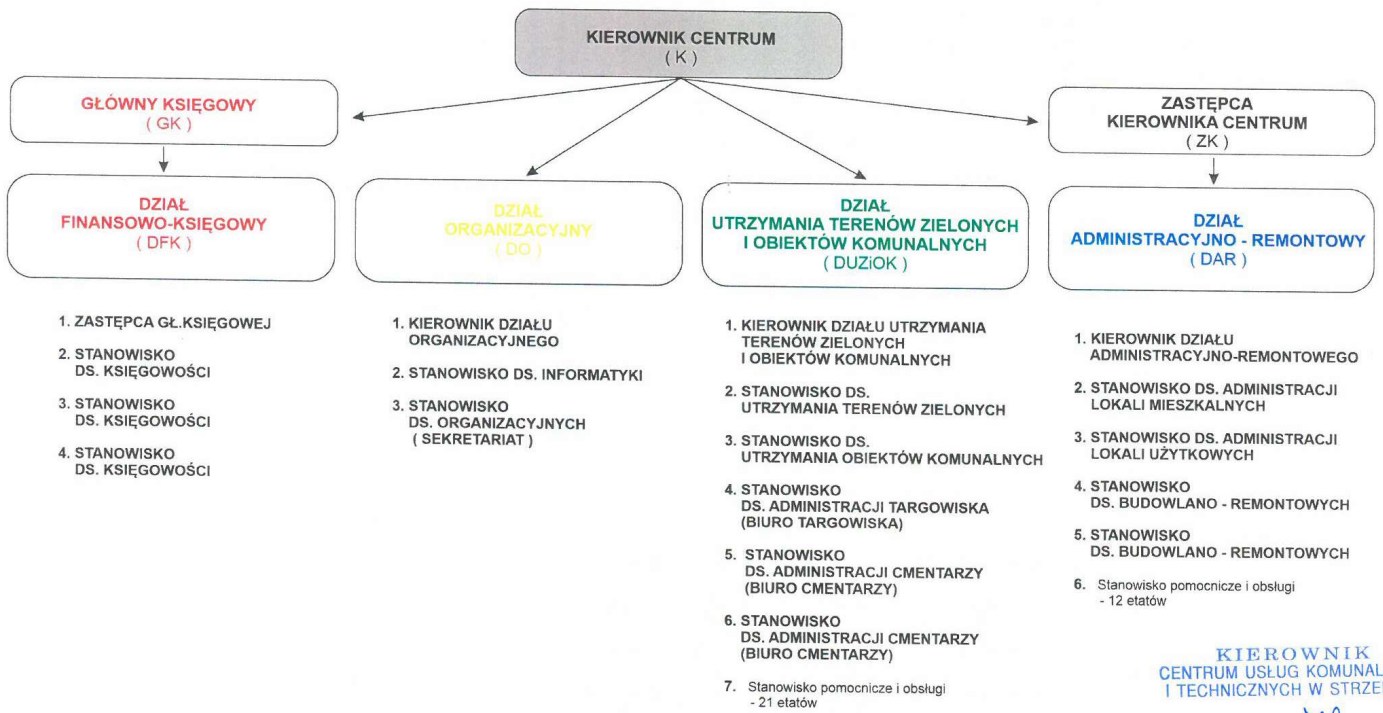

SCHEMAT STANOWISKOWY CENTRUM USŁUG KOMUNALNYCH I TECHNICZNYCH W STRZELINIE

KIEROWNIK
CENTRUM USŁUG KOMUNALNYCH
I TECHNICZNYCH W STRZELINIE
mgr inż. Katarzyna Duchowicz